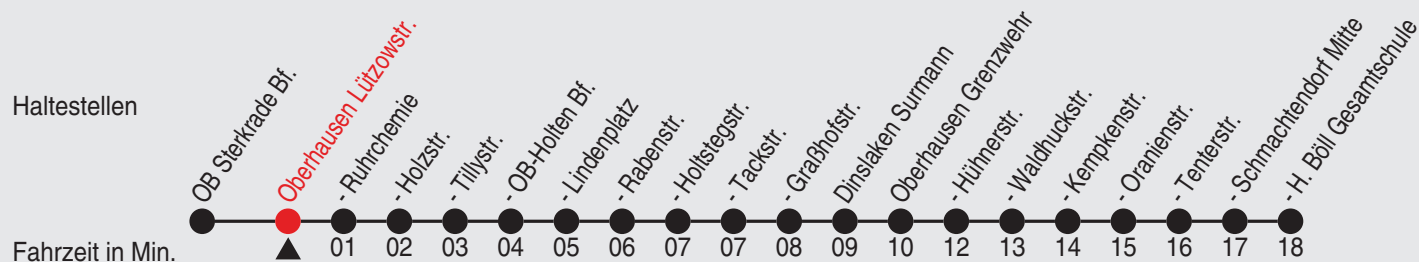

14157/1 Lützowstr. 15E90_j17 R

SB 90

Richtung: Ruhrpark

Haltestellen

Uhr	montags - freitags	
4	24	54
5	16	36 56
6	16	36 56
7	16	36 56
8	16	36 56
9	16	36 56
10	16	36 56
11	16	36 56
12	16	36 56
13	16	36 56
14	16	36 56
15	16	36 56
16	16	36 56
17	16	36 56
18	16	36 56
19	24	54
20	24	54
21	24	54
22	24 ^B	

Fahrplan

STOAG
Stadtwerke Oberhausen GmbH

Gültig ab 08.01.2017

Alle Angaben ohne Gewähr

14157/1 Lützowstr. 15E04_j17 R

WE 4

Richtung: OB Heinr. Böll GS

Uhr montags - freitags	
1	00 ^A
2-7	
8	
9-22	
23-0	00