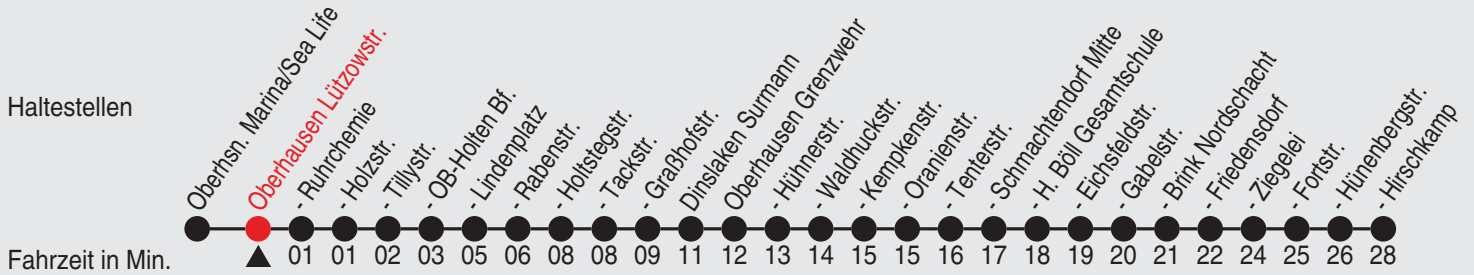

14157/1 Lützowstr. 15E90_j17 R

SB 90

Richtung: Ruhrpark

Haltestellen

Uhr	montags - freitags	
4	24	54
5	16	36 56
6	16	36 56
7	16	36 56
8	16	36 56
9	16	36 56
10	16	36 56
11	16	36 56
12	16	36 56
13	16	36 56
14	16	36 56
15	16	36 56
16	16	36 56
17	16	36 56
18	16	36 56
19	24	54
20	24	54
21	24	54
22	24 ^B	

24.12., 25.12., 31.12. sowie 1.1. Verkehr nach Sonderfahrplan.
Anspruchpartner finden Sie im Aushang "Fahrziele und Preise".

A=bis OB-Sterkrade Bf. B=bis Oberhausen Hbf

Fahrplan

STOAG
Stadtwerke Oberhausen GmbH

Gültig ab 08.01.2017

Alle Angaben ohne Gewähr

14157/1 Lützowstr. 15954_st7 H

954

Richtung: Oberhausen Hirschkamp

Uhr	montags - freitags
5	09 39
6	03 33
7	03 33
8	03 33
9	03 33
10	03 33
11	03 33
12	03 33
13	03 33
14	03 33
15	03 33
16	03 33
17	03 33
18	03 33
19	09 39
20	09 39
21	09
22	09