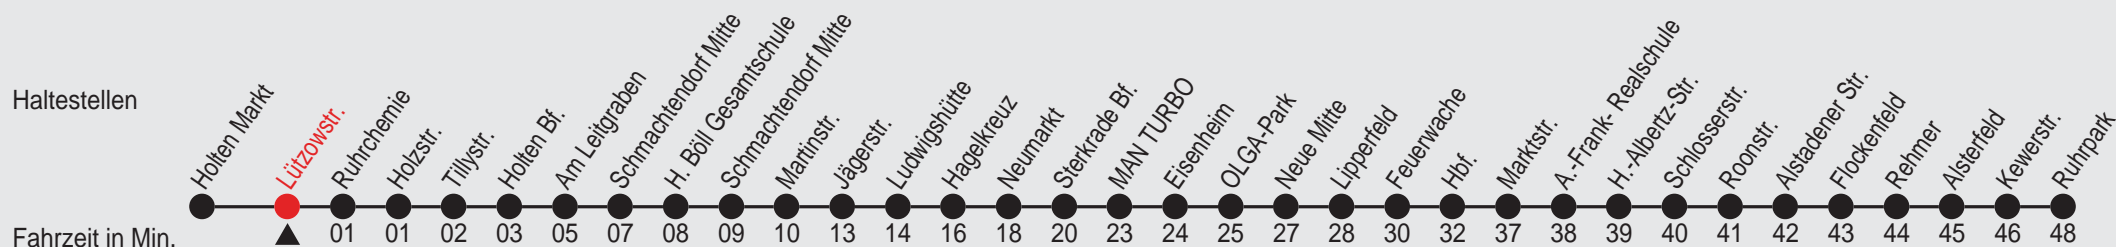

# Fahrplan

Stadtwerke Oberhausen AG

Gültig ab 07.09.2011

Alle Angaben ohne Gewähr

14157/ Lützowstr. 15E90\_911 H

## SB 90

Richtung: Ruhrpark

Uhr	montags - freitags		
4	24	54	
5	24	39	59
6	12 <sup>B</sup>	19	39 59
7	13 <sup>C</sup>	19	39 59
8	19	39	59
9-17	19	39	59
18	19	39	59
19-22	24	54	

Uhr	samstags	
4		
5		
6	24	54
7	24	54
8	24	54
9-17	24	54
18	24 <sup>A</sup>	54 <sup>A</sup>
19-22	24 <sup>A</sup>	54 <sup>A</sup>