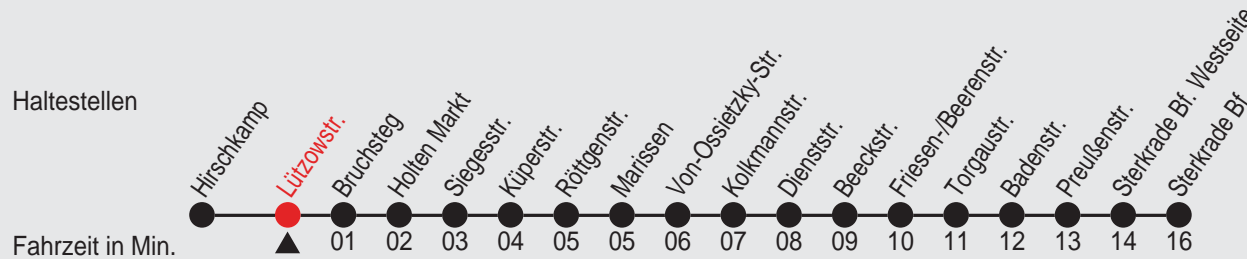

# Fahrplan

Stadtwerke Oberhausen AG

Gültig ab 07.09.2011

Alle Angaben ohne Gewähr

14157/ Lützowstr. 15954\_911 H

## 954

Richtung: Sterkrade Bf.

Haltestellen

Uhr	montags - freitags	
4	55	
5	25	55
6-7	26	56
8	26	56
9-17	26	56
18	26	55
19	25	55
20-22	25	

Uhr	samstags	
4		
5		
6-7	25	
8	25	55
9-17	25	55
18	25 <sup>A</sup>	55 <sup>A</sup>
19	25 <sup>A</sup>	55 <sup>A</sup>
20-22	25 <sup>A</sup>	